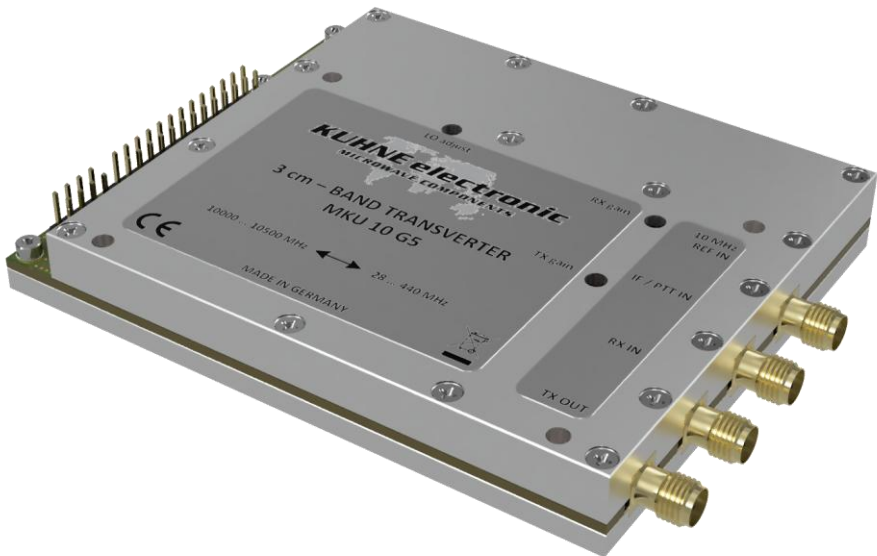

MKU 10 G5

MKU PA 3 CM 60W – B

MKU LNA 101 B2

MKU 10 G5 - 3 cm Transverter
60 watts transverter schematic